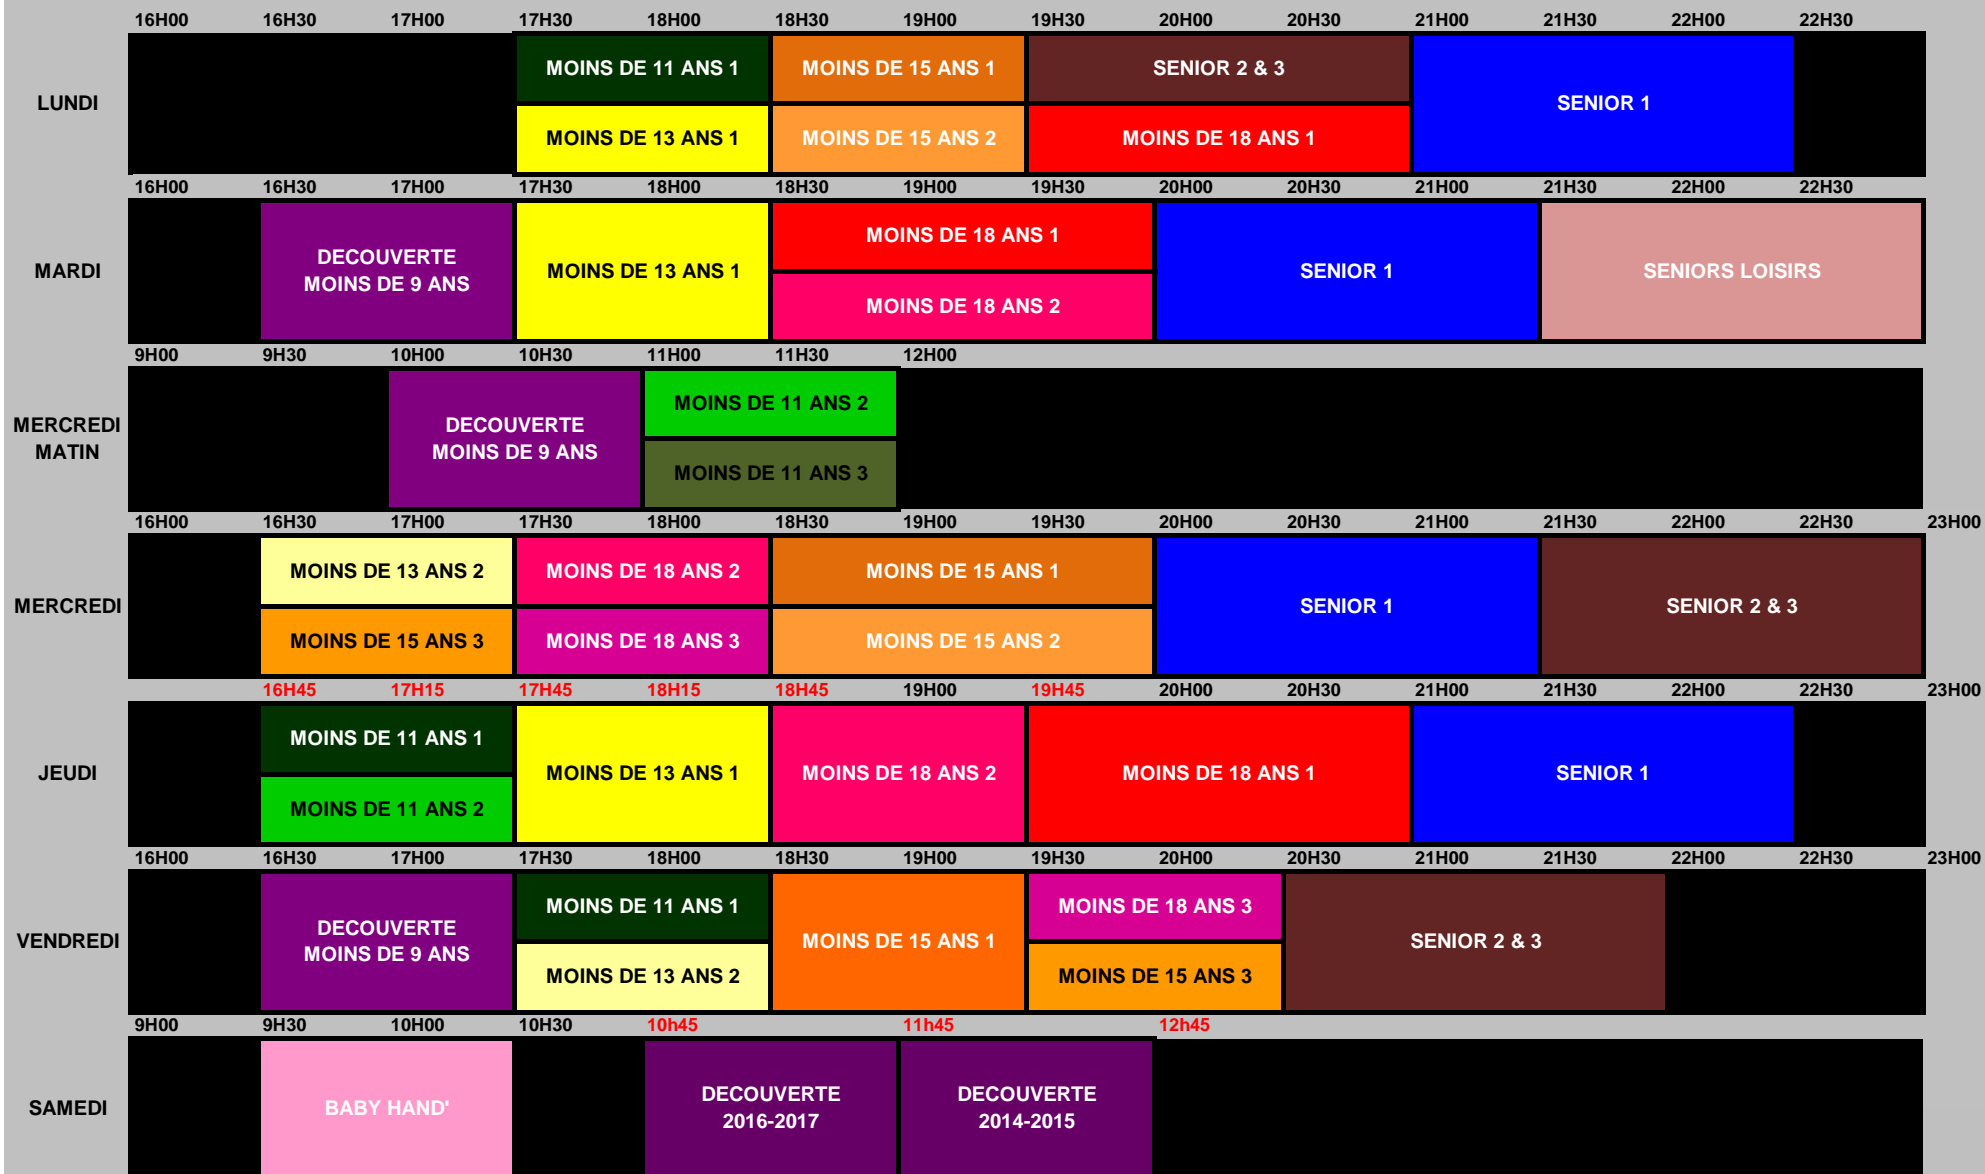

PLANNING D'ENTRAINEMENT - SAISON 2022 / 2023

Baby Hand : 2018 - 2019

Handball Découverte : 2014- 2017

Moins de 11 ans : 2012 - 2013

Moins de 13 ans : 2010 - 2011

Moins de 15 ans : 2008 - 2009

Moins de 18 ans : 2005 - 2006 - 2007

Senior : 2004 et avant